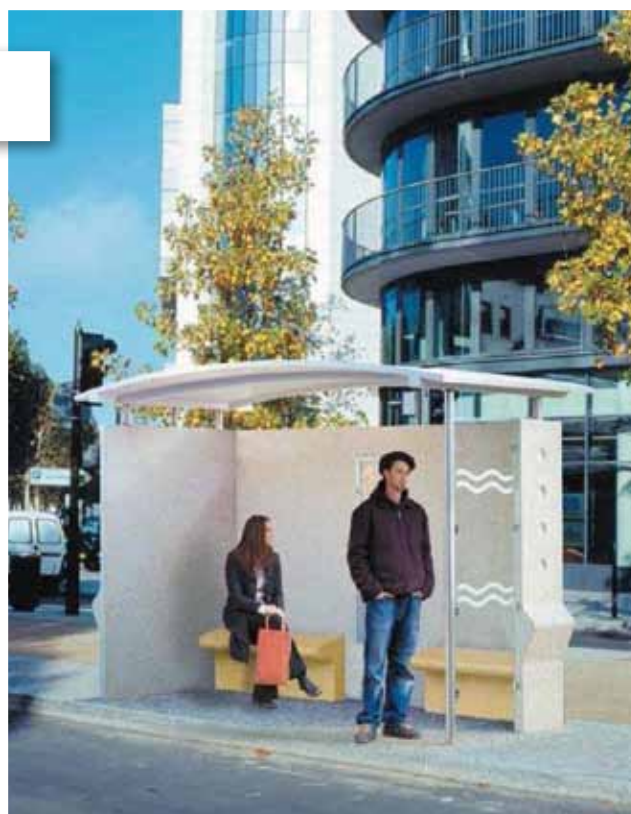

38, rue de la Chiers
54400 Longwy

t. : 03 82 23 95 02

f. : 03 82 24 65 44

e-mail : lev54@wanadoo.fr

ABRI VOYAGEURS 02

- Granito Poli
- Toit CCV
- Extérieur en façonnage sablé
- Dalle de pose épaisseur 12cm
- Bancs Polis
- Vernis antigraffiti
- 4 Tonnes
- Parois côté arrivée du bus partiellement vitrée (vitre sécurit 10mm)

Options Communes aux Abri Voyageurs :

- Vitrine d’Affichage (Code 20001406)
- Poubelle métallique (Code 200014405)

ABRI VOYAGEURS 01

- Granito Poli
- Toit CCV
- Extérieur en façonnage sablé
- Dalle de pose épaisseur 12cm
- Bancs Polis
- Vernis antigraffiti
- 4,2 Tonnes

ABRI VOYAGEURS 04

- Granito Poli
- Toit CCV
- Extérieur en façonnage sablé
- Dalle de pose épaisseur 12cm
- Bancs Polis
- Vernis antigraffiti
- Sans dalle au sol
- 2,8 Tonnes

Dalle en option (Code ABDALLE)
680 Kilos

ABRI VOYAGEURS 05

- Type de casquette entièrement sablé
- Mur arrière 180 cm x 220 cm de hauteur reposant sur 2 consoles en acier (RAL à définir)
- Dalle de pose épaisseur 12cm y compris vernis anti graffiti
- 2,5 Tonnes