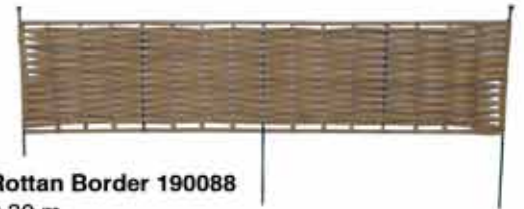

170054
0.31 x 1m
conditionnement : par 10 pièces

BORDURES BAMBOU

Modulo Bambou 170043
0.30 x 2m
conditionnement : par 4 pièces
Bordure en bambou multi hauteur constituée de sections de bambous reliées en leur centre par un fil galvanisé.

Bambou Roll 170040
0.30 x 2m
conditionnement : par 4 pièces
Rouleau constitué de sections de bambous reliées en leur centre par une fil galvanisé.

BORDURES ROTTAN

Rottan Border 190088
0.30 m
conditionnement : par 10 pièces
Bordure en fibre synthétique tressée à planter. Permet de délimiter parterres, allées, potagers, pelouses... TRaitée anti-UIV, résistante à l'humidité et aux changements climatiques.