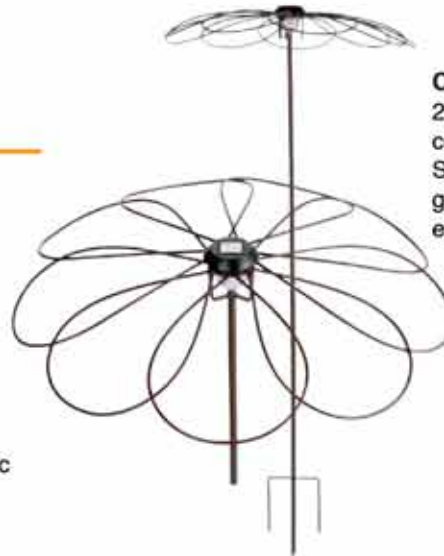

Bambou Roll 170040
0.30 x 2m
conditionnement : par 4 pièces
Rouleau constitué de sections de bambous reliées en leur centre par une fil galvanisé.

BORDURES ROTTAN

Rottan Border 190088
0.30 m
conditionnement : par 10 pièces
Bordure en fibre synthétique tressée à planter. Permet de délimiter parterres, allées, potagers, pelouses... TRaitée anti-UIV, résistante à l'humidité et aux changements climatiques.

BORDURES BOIS

Modulo IPE 170066
105 x 29 cm
conditionnement : par 5 pièces
Bordure flexible en IPE, à planter. Assemblée avec un fil galvanisé.

Obelisk 190202
200 cm
conditionnement : par 1 pièce
Support décoratif en forme de colonne pour guider et mettre en valeur les plantes grimpantes en pot ou en massifs.